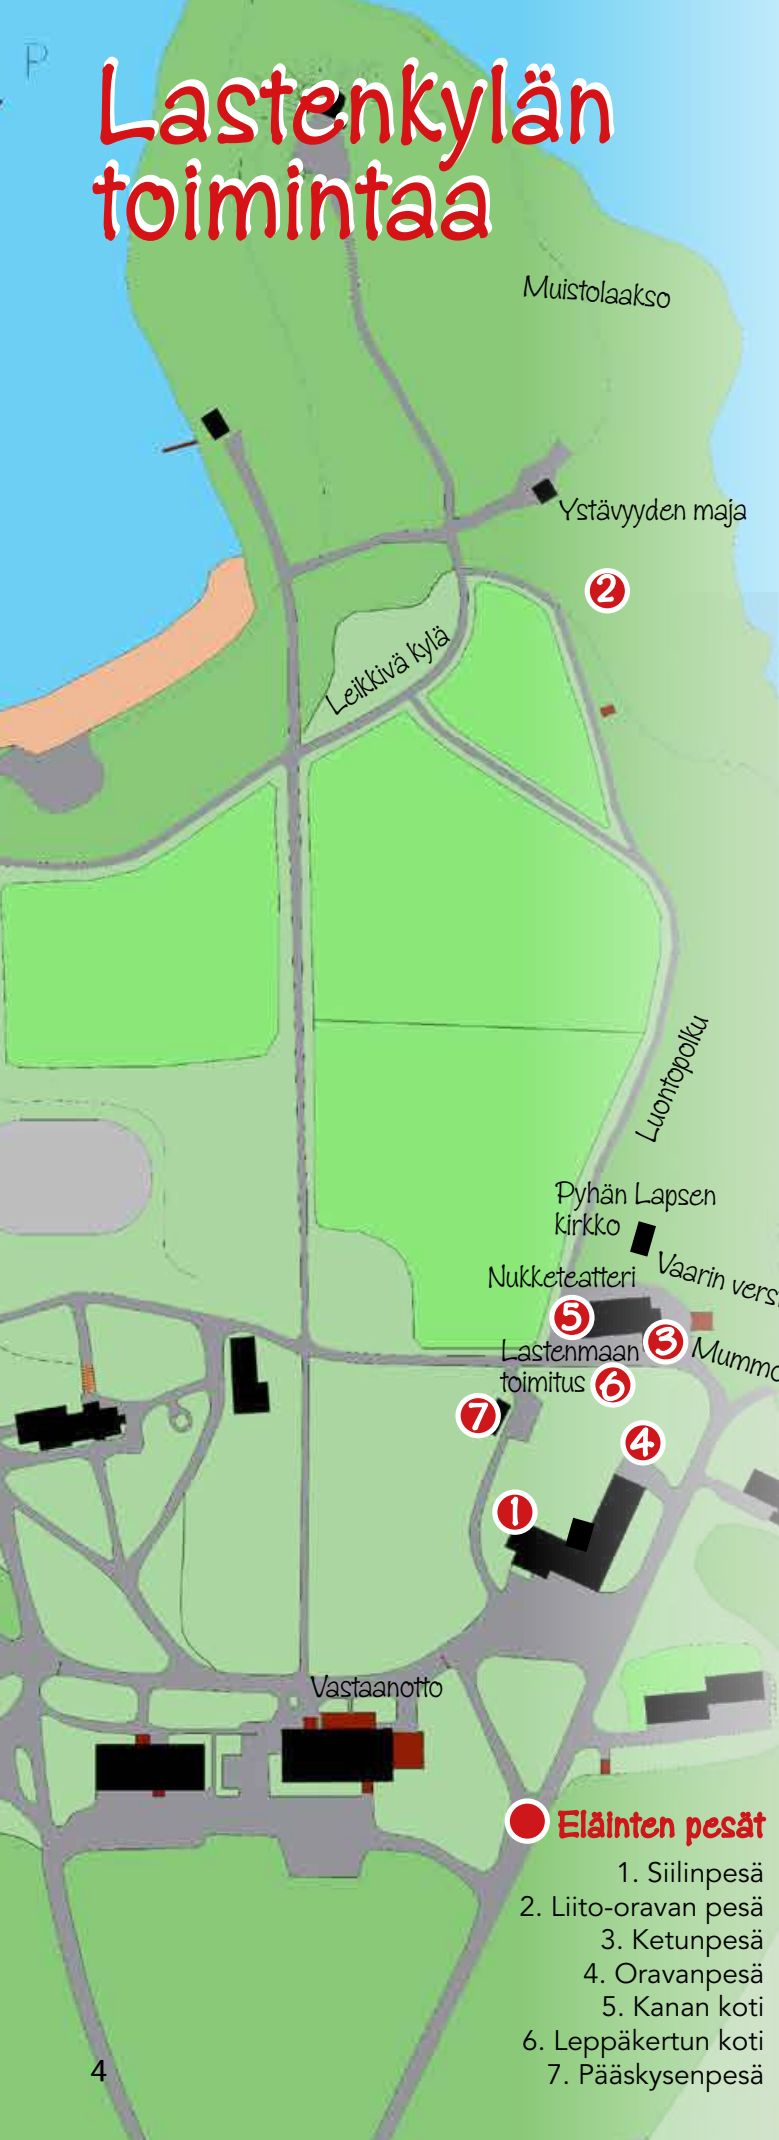

Johda tänään tieni.

Taivaan Isä, pyydän, että
vierellämme kuljet.

Annat kodin, annat vettä

Meidät syliin suljet.

Anna-Mari Kaskinen

Lastenkylän toimintaa

Lastenkylän päivän ohjelma

- Pöllö noutaa tulijat Vivamon vastaanoton edestä klo 12
- Aittarinteessä musiikinäytelmä Jänishousu ja Rämäpää Pöllön koulussa
- Luontopolku, Liito-oravan köysirata, perinneleikkejä
- Mummola, Vaarin verstaas, keppihevosrata, jättisaippuakuplien puhaltelua
- Kahvila Ketunleipä avoinna
- Hetki Pyhän Lapsen kirkossa
- Nukketeatteri
- Näkemiin ja hyvää matkaa